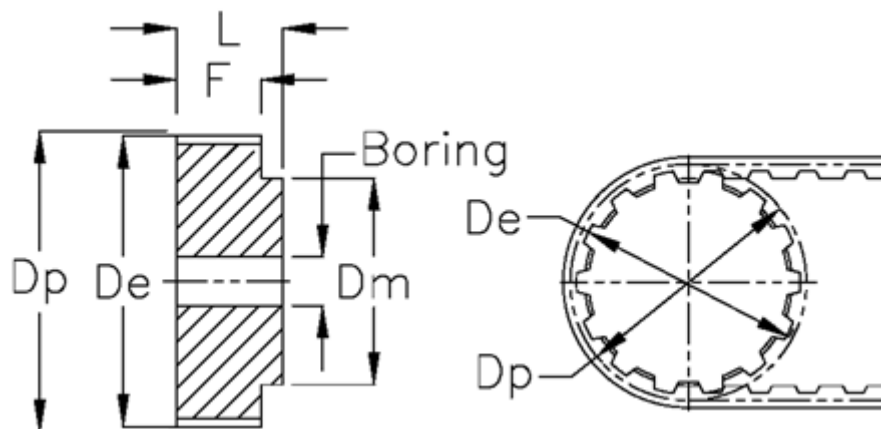

Varenummer: 60415431060
Beskrivelse: Tandremskive 31 AT10 60/0

Mål

| | | |
|-----------|-----------|--------------|
| De | = 189.1 | Type = AT10 |
| Dm | = 110 | V•gt = 1.701 |
| Dp | = 95.5 | |
| F | = 21 | |
| Forboring | = 16 | |
| L | = 31 | |
| Rembredde | = - 16 mm | |
| Tandantal | = 60 | |